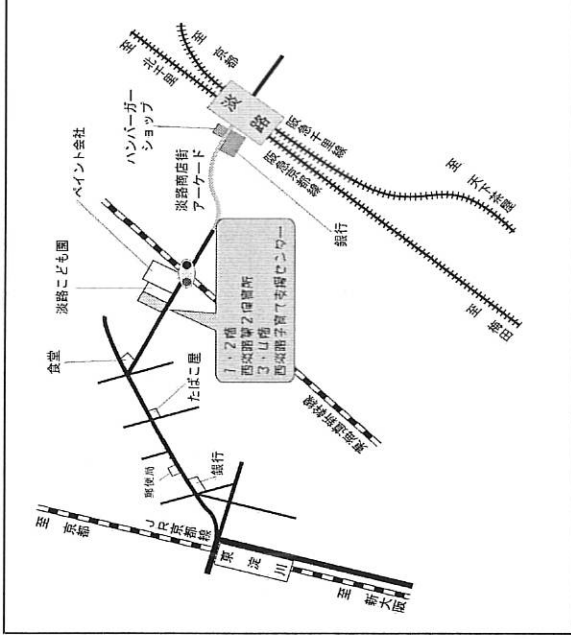

つどい付近案内図

つどいの広場西淡路

(大阪市立西淡路第保育所3・4階)

つどいの広場西淡路

(大阪市立西淡路第2保育所3・4階)

〒533-0031

大阪市東淀川区西淡路5-1-14

TEL 06-6323-5130