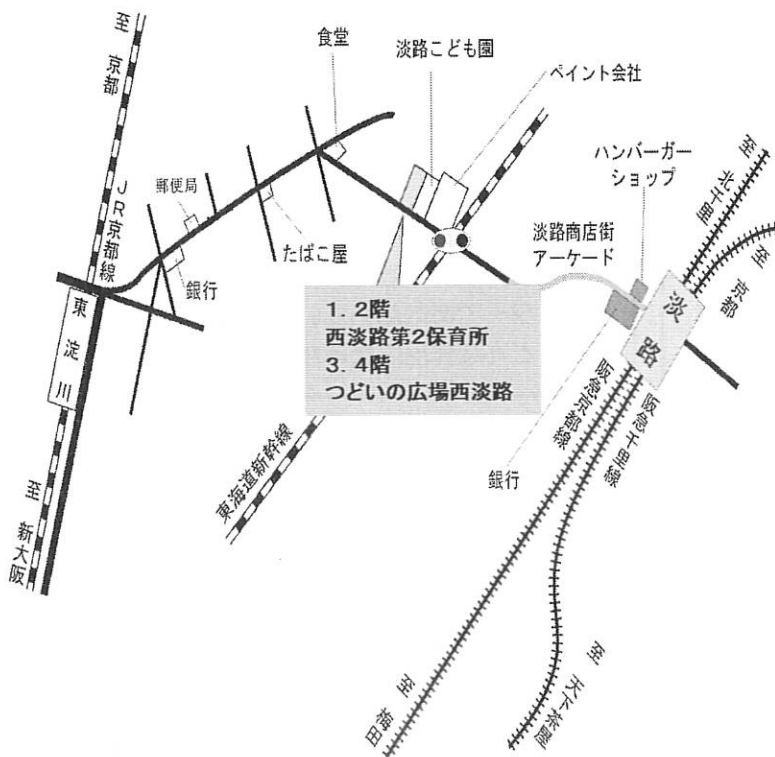

2/14(木)にプラバンをします。プラバンの用紙に油性マジックで絵を描いていき、その後オーブントースターであたためていきます。

さてどんな作品になるかはお楽しみです。

☆お知らせ☆

年末年始は12月29日(土)から1月3日(木)まで休館になります。年始は1月4日(木)より開館いたします。

※子育ての情報提供

子育てに関するパンフレットや情報の提供を行っています。自由にご覧ください。

あそびのひろば

曜日 \ 時間	9:00~12:00	13:00~15:00
月	○	○
火	○	あかちゃんひろば (3か月から満1歳)
水	週により親子教室があります ○	○
木	○	あかちゃんひろば (3か月から満1歳)
金	○	○

- ☆ ○印は3か月～概ね3歳未満の親子が自由に遊べるひろばです。事前予約はいりません。
- ☆ あかちゃんひろばはもうすぐパパ・ママになれる方も気軽にあそびに来てください。
- ☆ ひろば終了前に手遊び・ふれあい遊び・体操などを行っています。親子で一緒に楽しみましょう。
- ☆ 水曜日は週により親子教室・講座があります。実施日は午前中のひろばがお休みにになります。
- ☆ フックスタート実施日は午後のひろばは2時からになります。